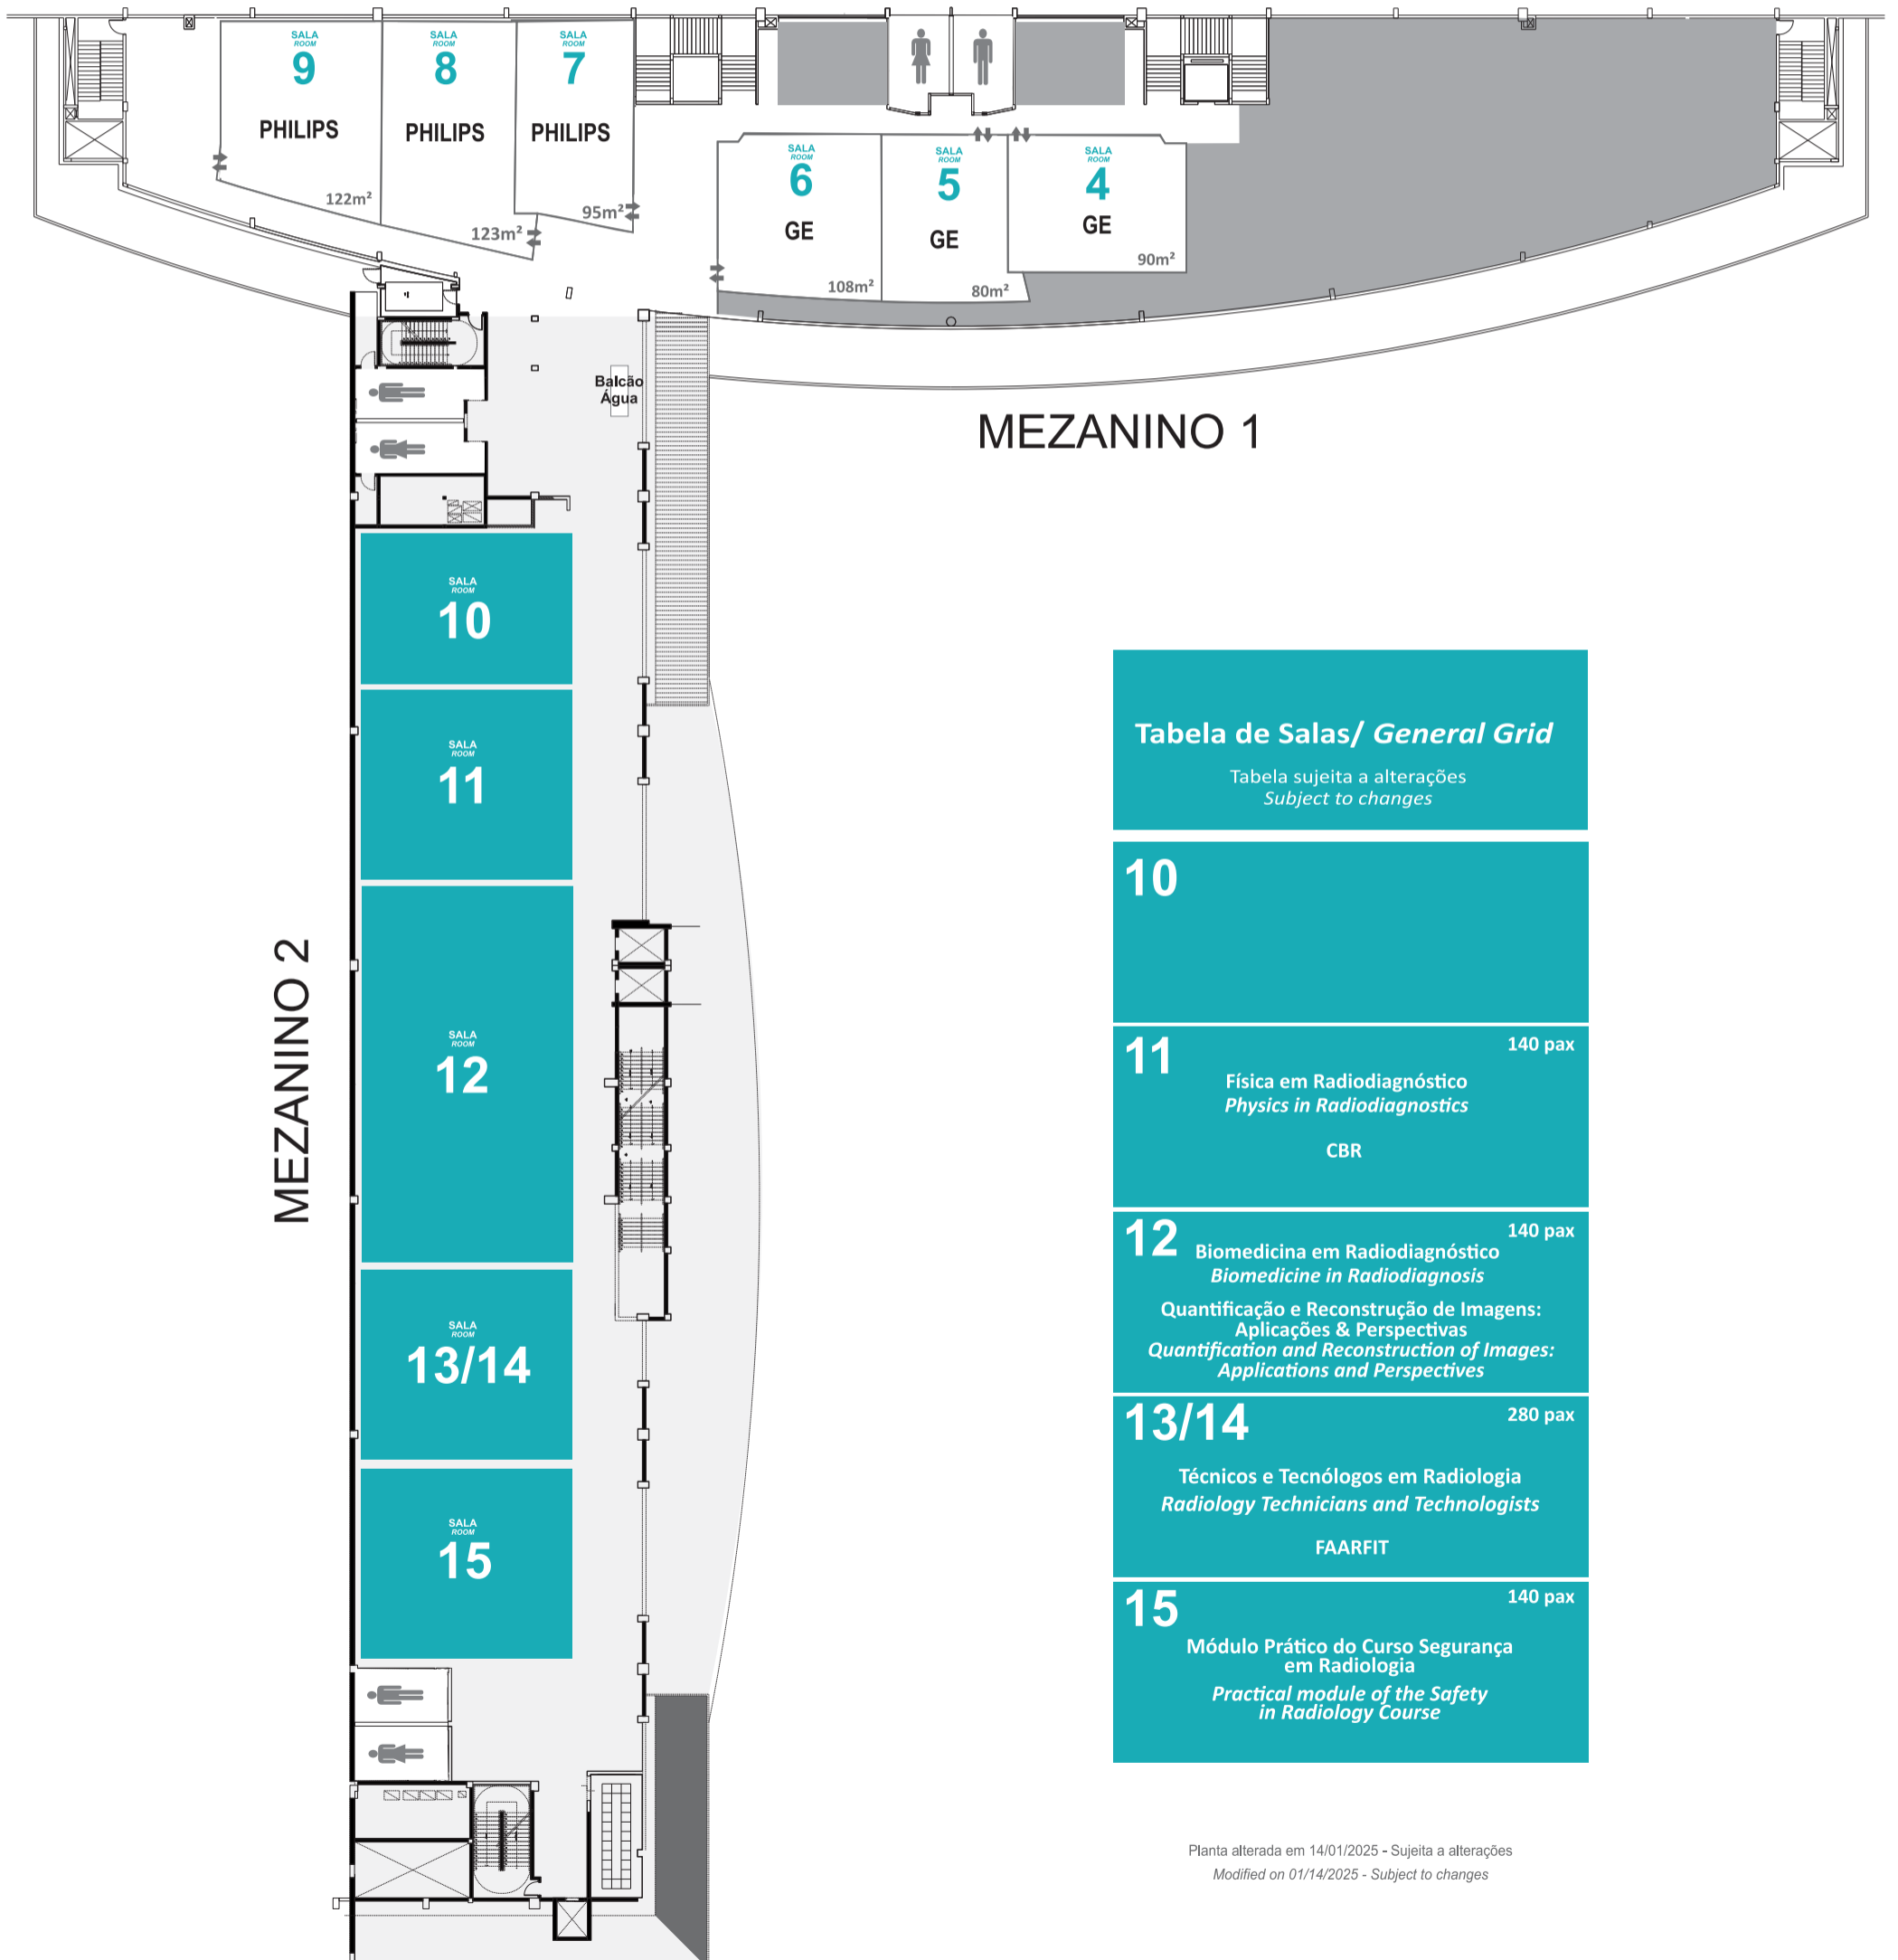

# JPR 2025

55ª Jornada Paulista de Radiologia  
1º a 4 de maio de 2025  
Transamerica Expo Center • São Paulo, Brasil

## BRASIL E ARGENTINA

Celebrando a amizade e a tradição na Radiologia

Tabela de Salas/ General Grid	
Tabela sujeita a alterações Subject to changes	
10	
11	140 pax Física em Radiodiagnóstico Physics in Radiodiagnostics CBR
12	140 pax Biomedicina em Radiodiagnóstico Biomedicine in Radiodagnosis Quantificação e Reconstrução de Imagens: Aplicações & Perspectivas Quantification and Reconstruction of Images: Applications and Perspectives
13/14	280 pax Técnicos e Tecnólogos em Radiologia Radiology Technicians and Technologists FAARFIT
15	140 pax Módulo Prático do Curso Segurança em Radiologia Practical module of the Safety in Radiology Course

Planta alterada em 14/01/2025 - Sujeita a alterações  
Modified on 01/14/2025 - Subject to changes